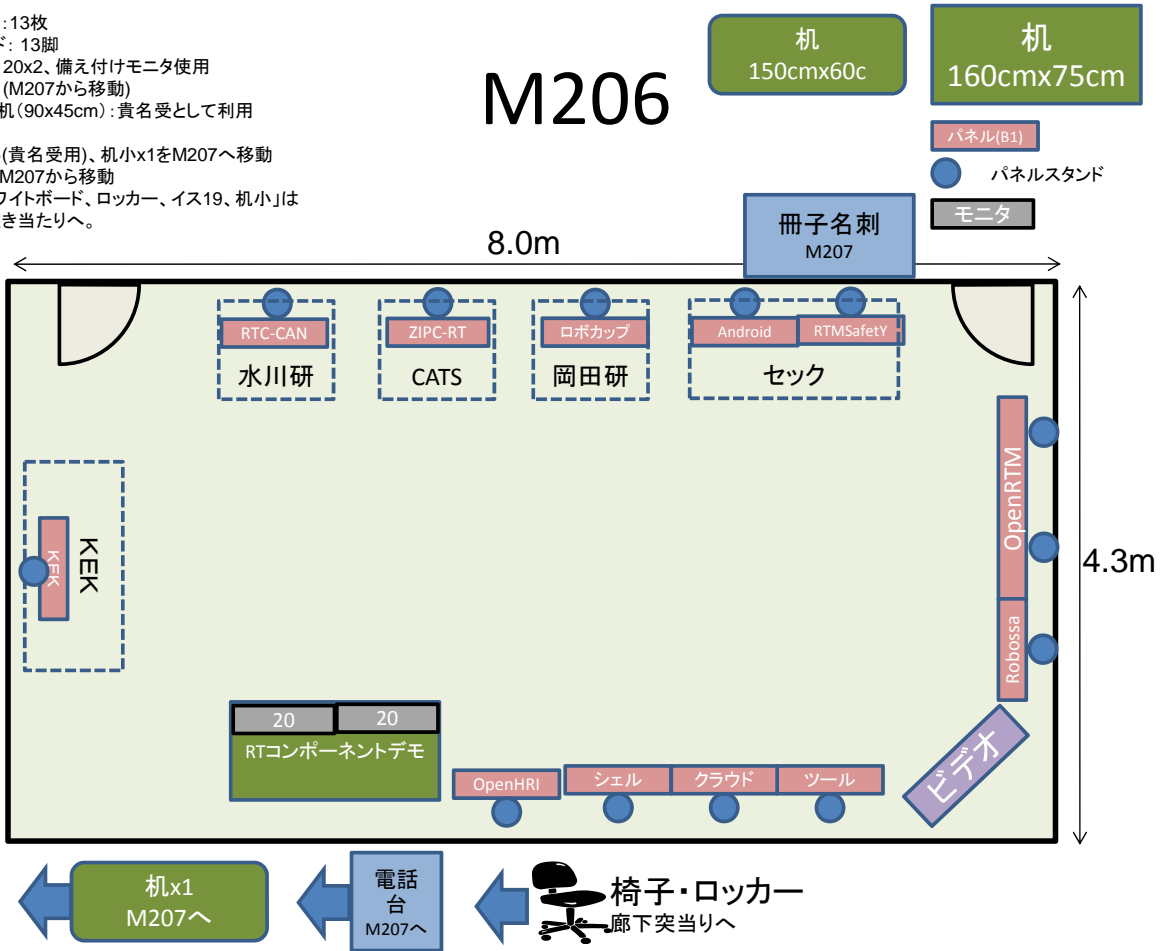

つくば駅から産総研行き臨時バスが出ます

時刻表 (10月31日、11月1日共通)

つくば駅発 (産総研ゆき)										産総研発 (つくば駅ゆき)												
9	00	05	10	15	20	25	30	35	40	45	50	55	9	20	25	30	35	40	45	50	55	
10	00	10	20	30	40	50							10	00	05	10	15	20	30	40	50	
11	00	10	20	30	40	50							11	00	10	20	30	40	50			
12	00	10	20	30	40	50							12	00	10	20	30	40	50			
13	00	10	20	30	40	50							13	00	10	20	30	40	50			
14	00	10	20	30	40	50							14	00	10	20	30	40	50			
15	00	10	20	30	40	50							15	00	10	20	30	40	50			
16	00	10	15	20	25	30	35	40	45	50	55		16	00	10	20	30	35	40	45	50	55
17	00	05	10										17	00	05	10	15	20	25	30		

詳細はこちらをご覧ください

<http://www.aist-openlab.jp/access>

パネル: 13枚
 スタンド: 13脚
 モニタ: 20x2、備え付けモニター使用
 机: 大1(M207から移動)
 小さい机(90x45cm): 貴名受として利用

机極小(貴名受用)、机小x1をM207へ移動
 机大をM207から移動
 残「ホワイトボード、ロッカー、イス19、机小」は廊下突き当たりへ。

M206

パネル: 6枚
 スタンド: 6脚(不要の場合廊下へ)
 モニタ: 4台(20x3、30x1)
 机: 大2小4

貴名受机をM206から移動
 机大1をM206へ移動
 残り「スクリーン、ホワイトボード、イス、使わない机、ロッカー」は廊下へ。

M207