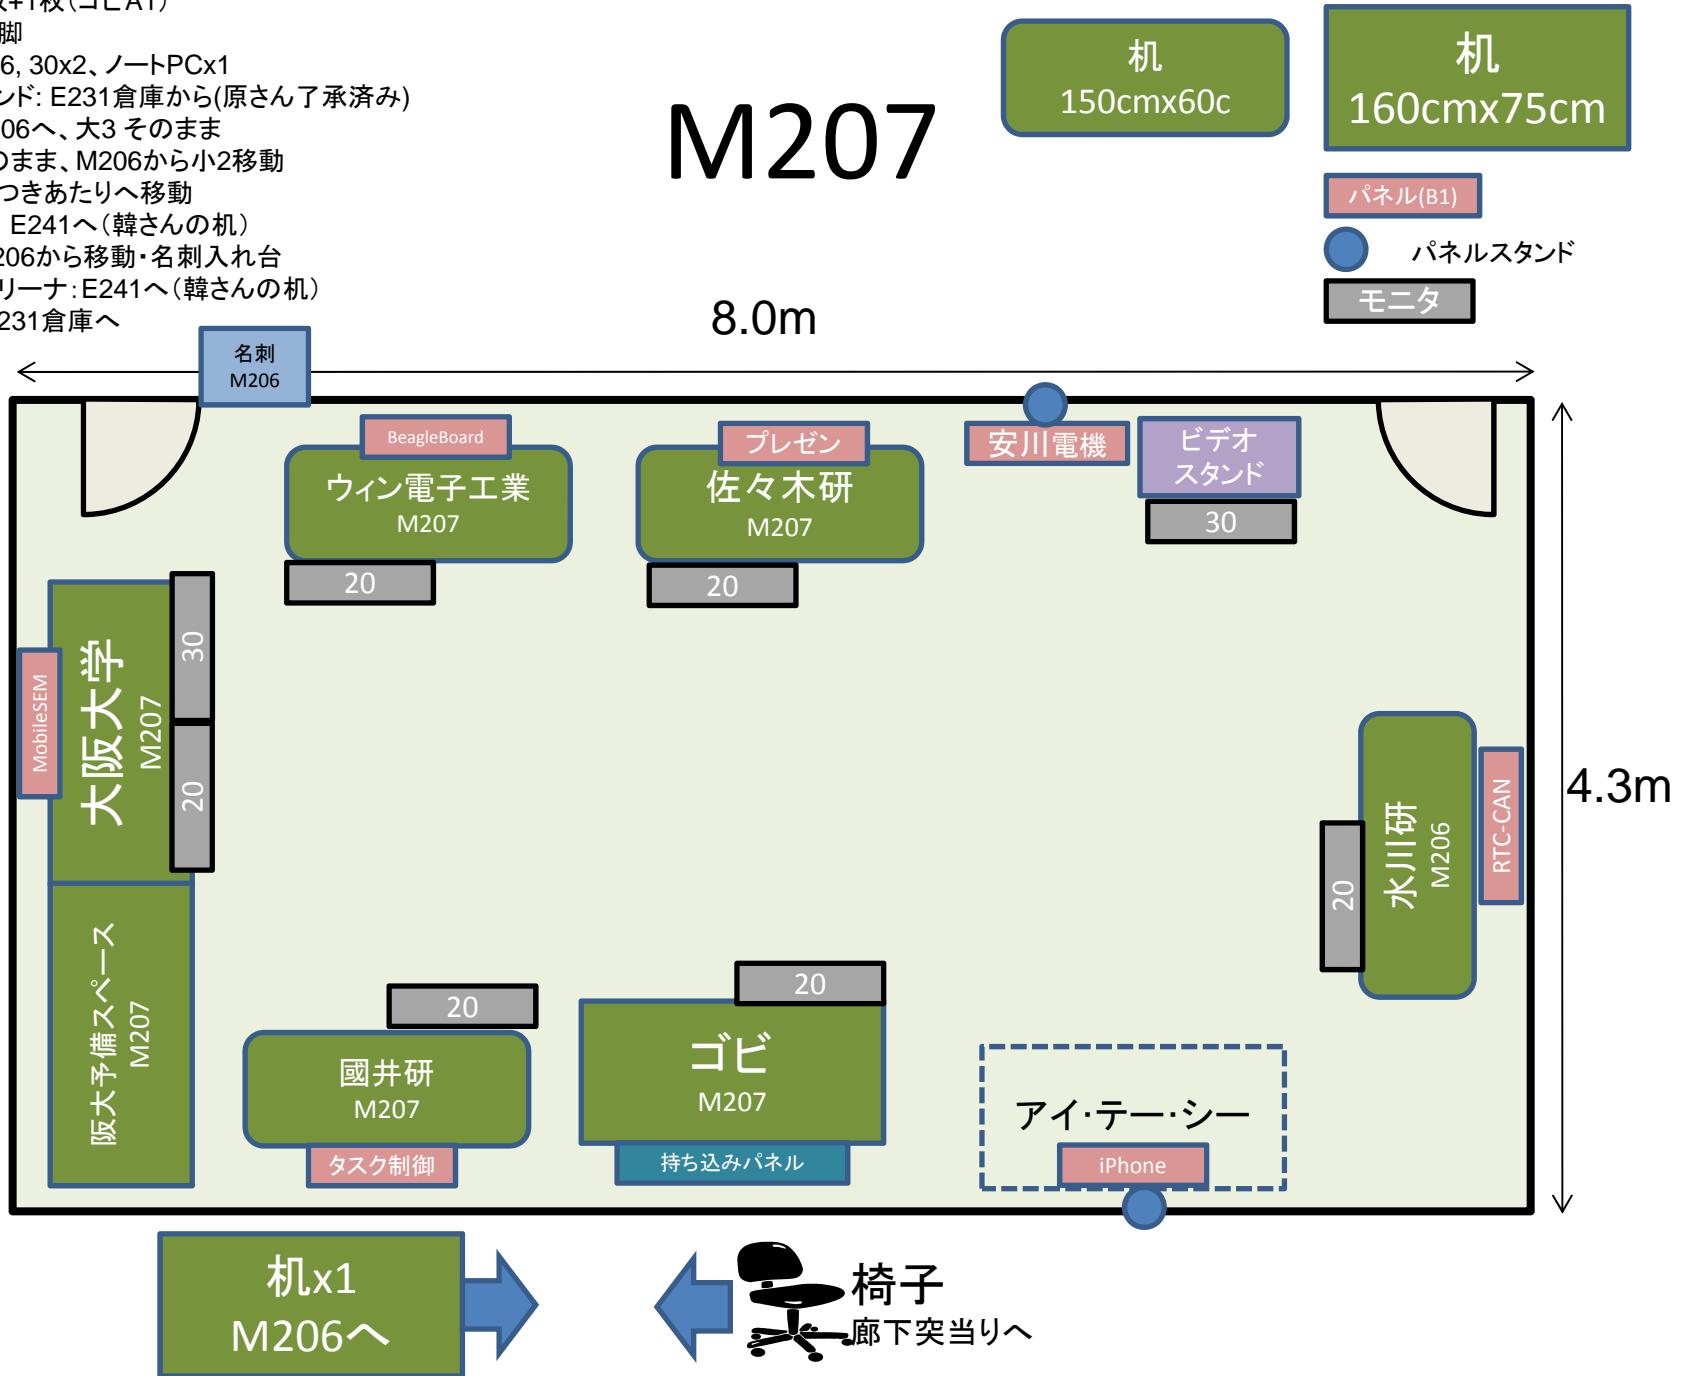

パネル: 12枚  
 スタンド: 12脚  
 モニタ: 20x2、30x1  
 神徳さんの部屋からモニタx1移動  
 机: M207から大1移動  
 小1残す、小2M207へ、小4廊下突当りへ  
 椅子: 廊下つきあたりへ移動  
 スクリーン: E241へ(韓さんの机)  
 ロッカー: E231倉庫へ  
 小さい机(90x45cm): 貴名受として利用  
 黒板消しクリーナ: E241へ(韓さんの机)

# M206

パネル: 7枚+1枚(ゴビA1)  
 スタンド: 2脚  
 モニタ: 20x6, 30x2、ノートPCx1  
 ビデオスタンド: E231倉庫から(原さん了承済み)  
 机: 大1 M206へ、大3 そのまま  
     小2 そのまま、M206から小2移動  
 椅子: 廊下つきあたりへ移動  
 スクリーン: E241へ(韓さんの机)  
 電話台: M206から移動・名刺入れ台  
 黒板消しクリーナー: E241へ(韓さんの机)  
 ロッカー: E231倉庫へ

# M207

8.0m

廊下

実験室

倉庫

廊下

椅子等  
保管場所