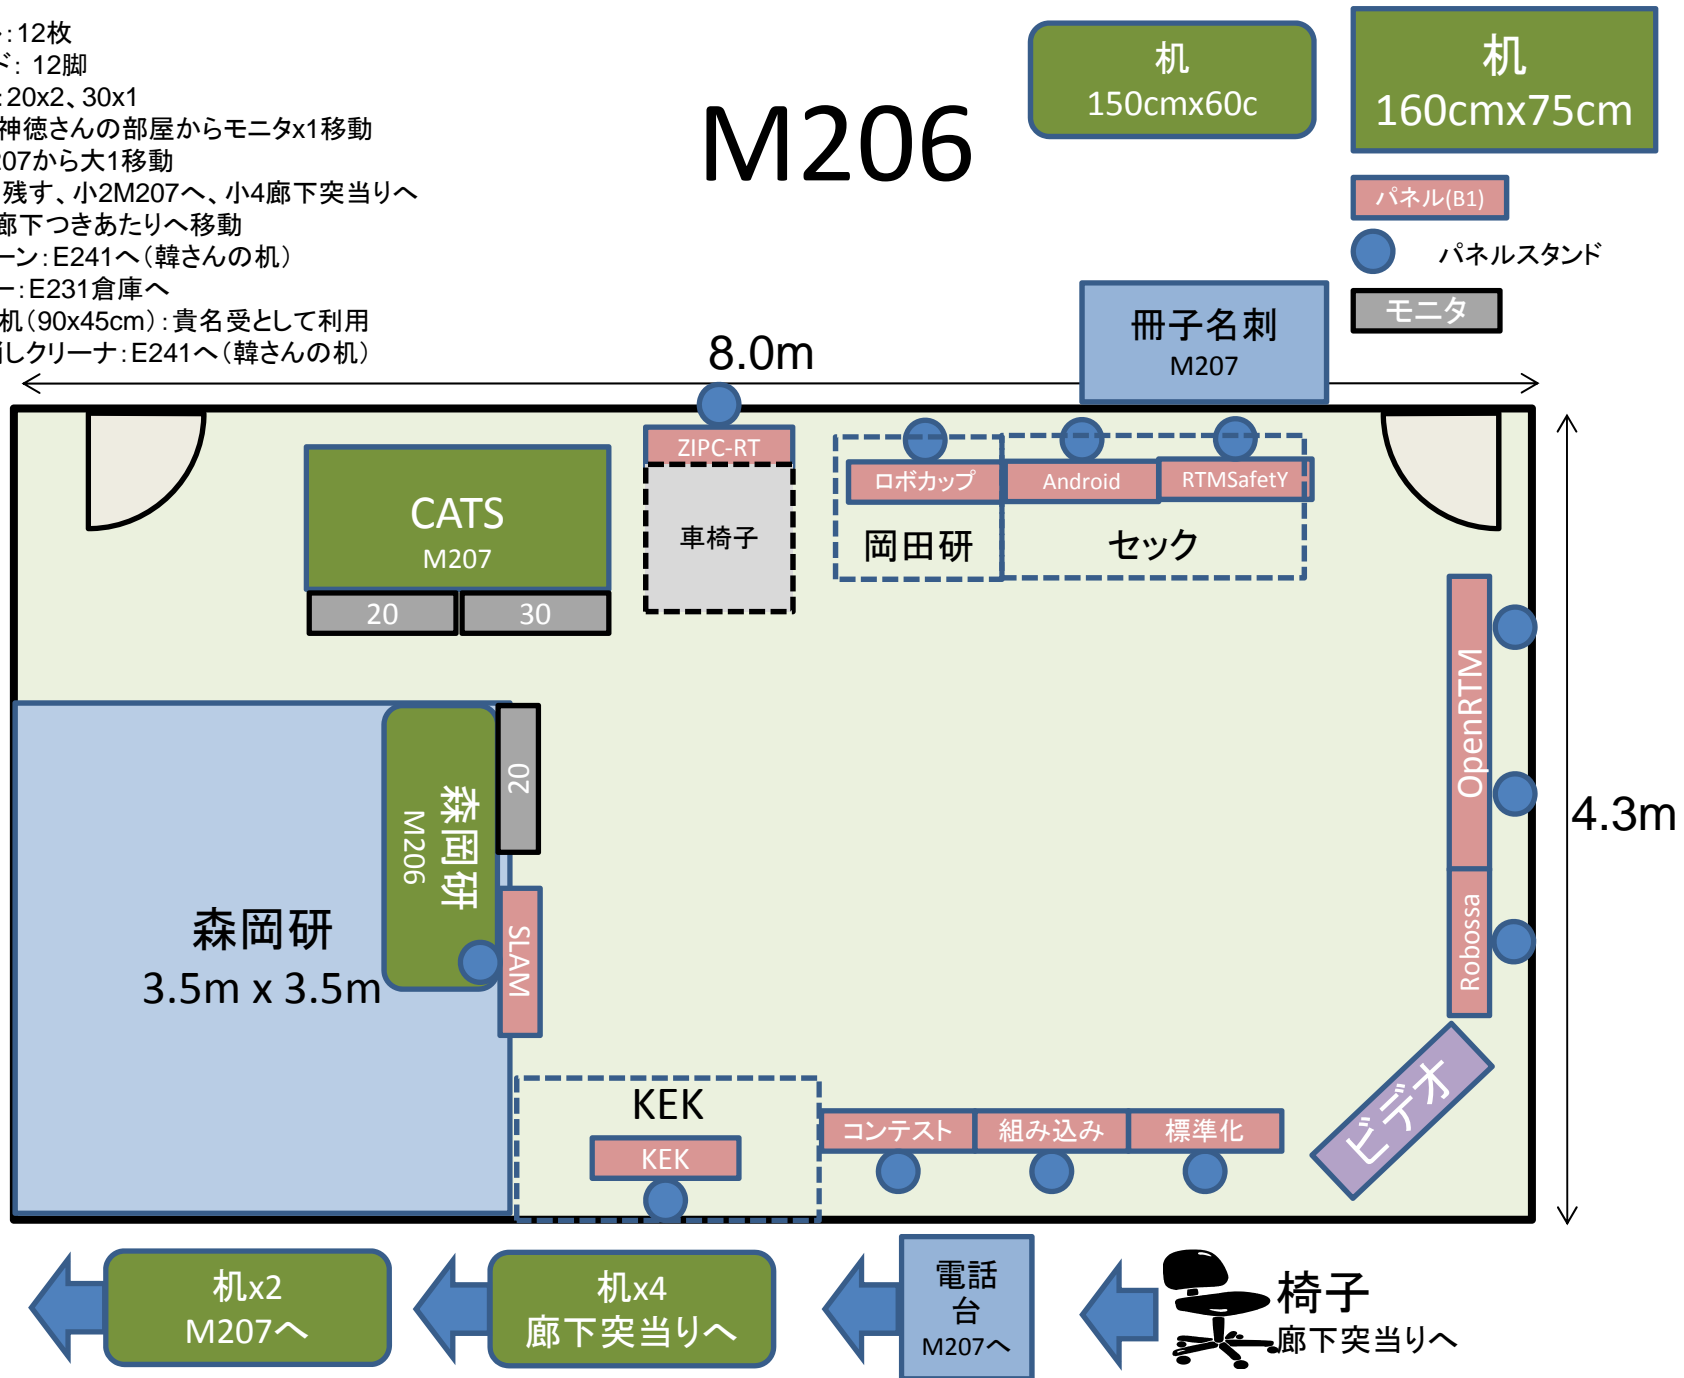

パネル: 12枚  
 スタンド: 12脚  
 モニタ: 20x2、30x1  
 神徳さんの部屋からモニタx1移動  
 机: M207から大1移動  
 小1残す、小2M207へ、小4廊下突当りへ  
 椅子: 廊下つきあたりへ移動  
 スクリーン: E241へ(韓さんの机)  
 ロッカー: E231倉庫へ  
 小さい机(90x45cm): 貴名受として利用  
 黒板消しクリーナ: E241へ(韓さんの机)

# M206

パネル: 7枚+1枚(ゴビA1)  
 スタンド: 2脚  
 モニタ: 20x6, 30x2、ノートPCx1  
 ビデオスタンド: E231倉庫から(原さん了承済み)  
 机: 大1 M206へ、大3 そのまま  
     小2 そのまま、M206から小2移動  
 椅子: 廊下つきあたりへ移動  
 スクリーン: E241へ(韓さんの机)  
 電話台: M206から移動・名刺入れ台  
 黒板消しクリーナー: E241へ(韓さんの机)  
 ロッカー: E231倉庫へ

# M207

8.0m

廊下

実験室

倉庫

廊下

椅子等  
保管場所